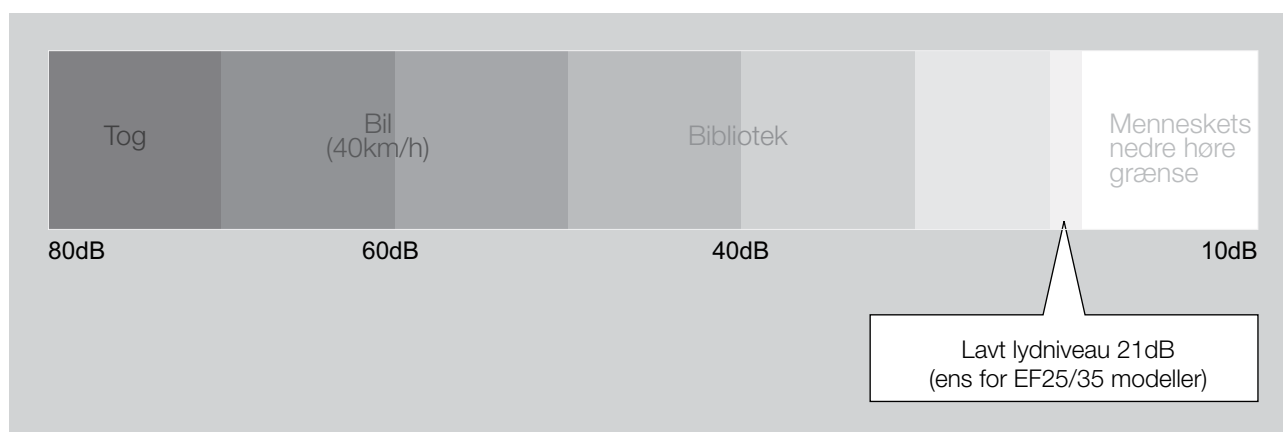

Fantastisk lavt lydniveau

Mitsubishi Electrics varmepumper har altid været kendt for deres utroligt lave lydniveau. Faktum er at blade, som hvisler i vinden let overdøver lyden fra Kirigamine Zen.