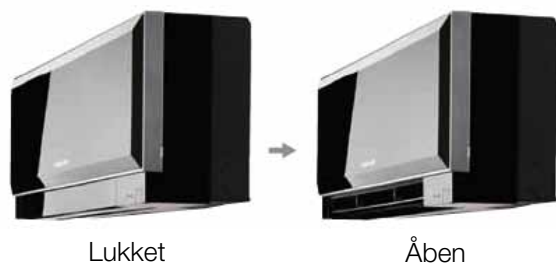

NY Design-model fra Mitsubishi Electric
”Sådan har en varmepumpe aldrig set ud tidligere”

KIRIGAMINE ZEN

Smukt Prisbelønnet design

product
design
award

2011

Vinder af IF product design award 2011

Den nye Kirigamine Zen fra Mitsubishi Electric har et prisbelønnet design. Der gør, at den smelter direkte ind i dit hjem. Tillige har den en energieffektivitet, som reelt sænker dine varmeomkostninger.

Kirigamine Zen fører tankerne hen på et moderne kunstværk. En installation som vækker opmærksomhed og forundring. Kan en indvendig varmepumpe virkelig se sådan ud?

Kirigamine Zen er udviklet på Mitsubishi Electrics egne fabrikker i Japan, hvilket er lig med den højeste kvalitet til mindste detalje. Intet er overladt til tilfældighederne.

Lukket

Åben

Den nye Kirigamine Zen er spækket med den nyeste og bedste japanske teknik. Fjernbetjeningen indeholder alle funktionerne så du kan optimere dit indendørs klima, uden at du behøver, at rejse dig fra sofaen.